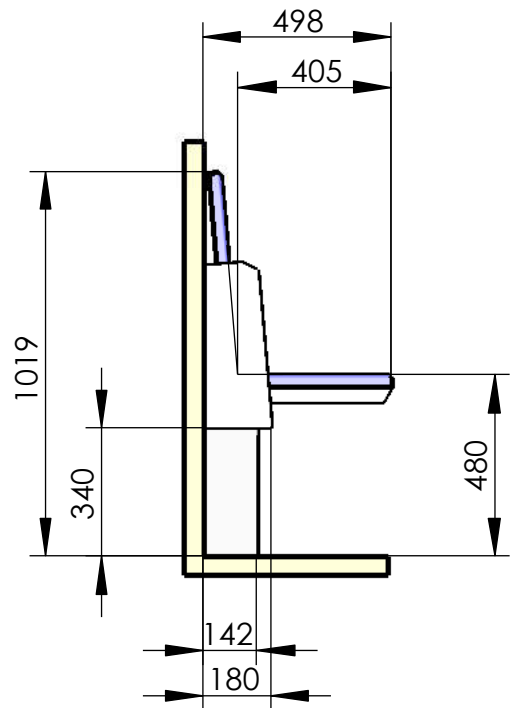

Modell 117-42

Dialog

2er Sitzgruppe für Bodenmontage

gesamt: 58 kg

8x M8

empfohlenes Lochbild: