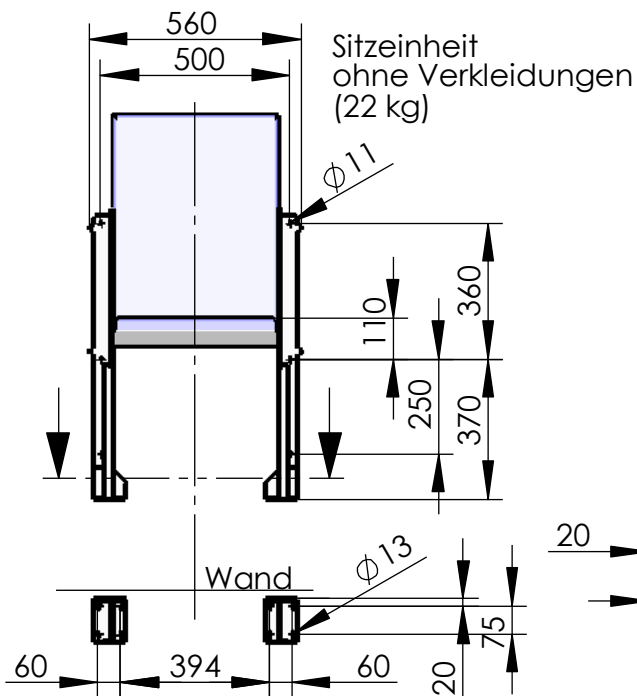

Modell 117-42

Dialog

2er Sitzgruppe für Bodenmontage

gesamt: 58 kg

8x M8

empfohlenes Lochbild: