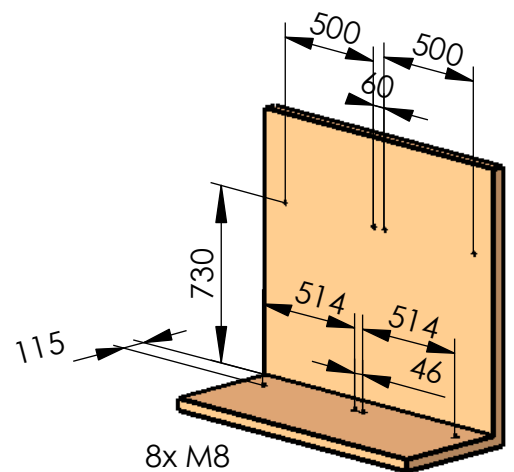

Modell 117-42

Dialog

2er Sitzgruppe für Bodenmontage

gesamt: 58 kg

8x M8

empfohlenes Lochbild: