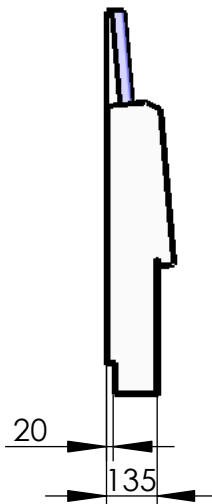

Modell 117-42

Dialog

2er Sitzgruppe für Bodenmontage

gesamt: 58 kg

8x M8

empfohlenes Lochbild: