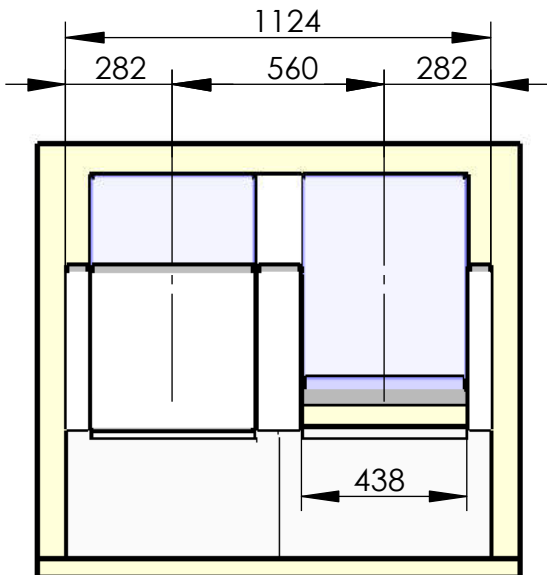

Modell 117-42

Dialog

2er Sitzgruppe für Bodenmontage

gesamt: 58 kg

8x M8

empfohlenes Lochbild: