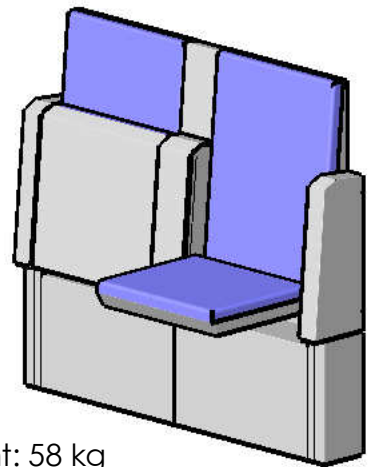

Modell 117-42

Dialog

2er Sitzgruppe für Bodenmontage

gesamt: 58 kg

8x M8

empfohlenes Lochbild: