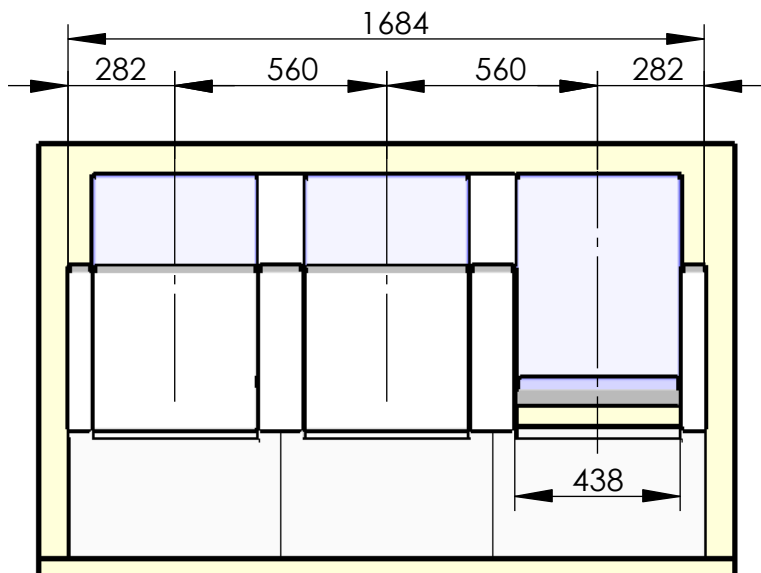

**Modell 117-43**

**Dialog**

3er Sitzgruppe für Bodenmontage

gesamt: 86 kg

empfohlenes Lochbild: