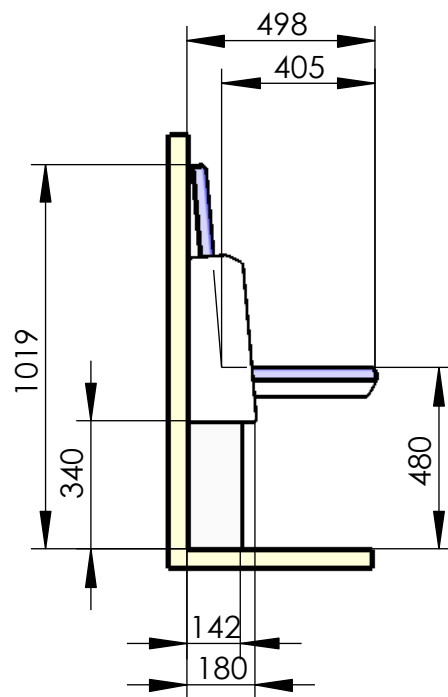

**Modell 117-43**

**Dialog**

3er Sitzgruppe für Bodenmontage

gesamt: 86 kg

empfohlenes Lochbild: