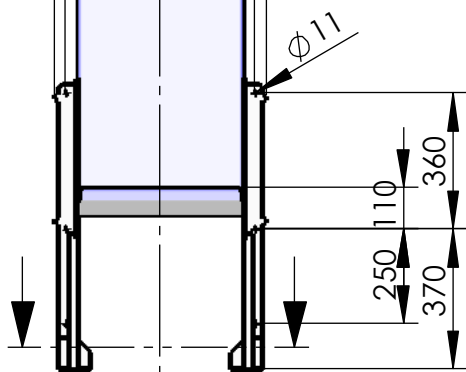

**Modell 117-43**

**Dialog**

3er Sitzgruppe für Bodenmontage

gesamt: 86 kg

empfohlenes Lochbild: