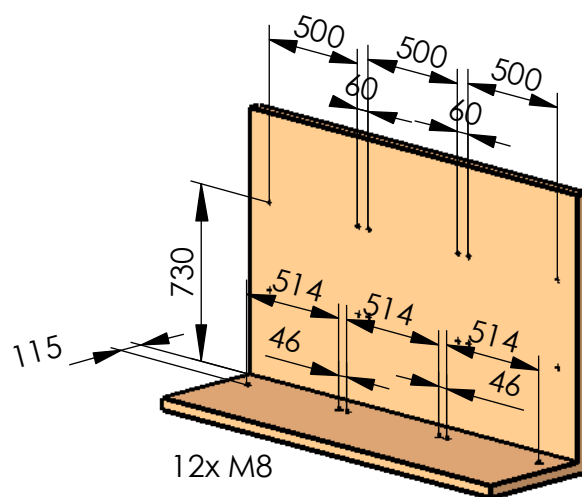

**Modell 117-43**

**Dialog**

3er Sitzgruppe für Bodenmontage

gesamt: 86 kg

empfohlenes Lochbild: