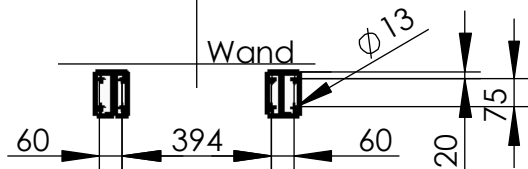

**Modell 117-43**

**Dialog**

3er Sitzgruppe für Bodenmontage

gesamt: 86 kg

empfohlenes Lochbild: