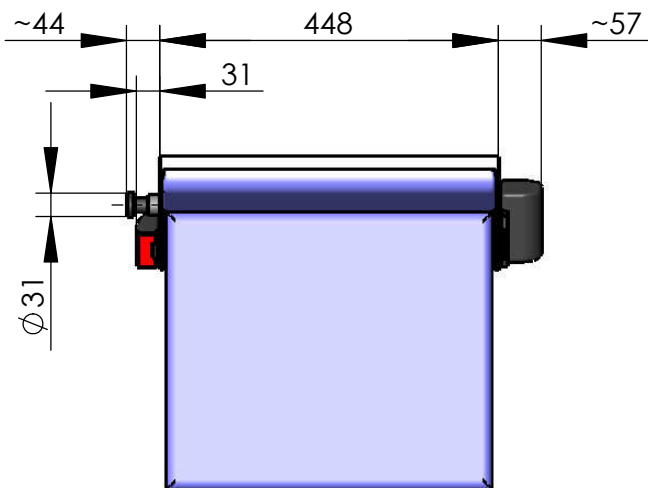

Modell 007-42

Klappsitz mit niedriger Lehne

mit Rastbolzen und Gurtaufnahme (optional mit montiertem Automatikgurt)

Die Löcher im Sitz sind hinter der abnehmbaren Rückenlehne. Rastbolzen arretiert die Sitzfläche in Gebrauchstellung.

empfohlenes Lochbild