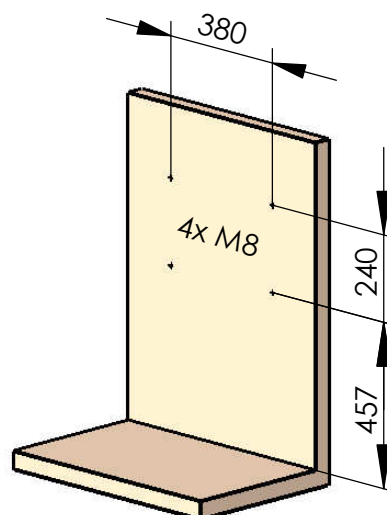

Modell 007-42

Klappsitz mit niedriger Lehne

mit Rastbolzen und Gurtaufnahme (optional mit montiertem Automatikgurt)

Die Löcher im Sitz sind hinter der abnehmbaren Rückenlehne. Rastbolzen arretiert die Sitzfläche in Gebrauchstellung.

empfohlenes Lochbild