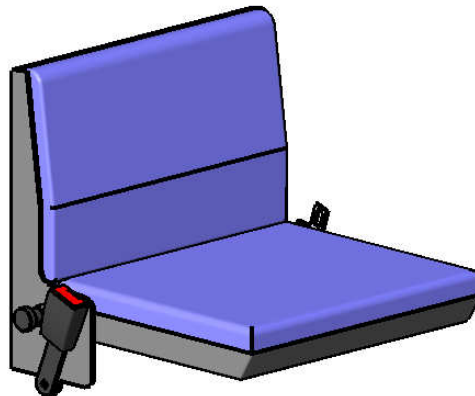

Modell 007-42

Klappsitz mit niedriger Lehne

mit Rastbolzen und Gurtaufnahme (optional mit montiertem Automatikgurt)

Die Löcher im Sitz sind hinter der abnehmbaren Rückenlehne. Rastbolzen arretiert die Sitzfläche in Gebrauchstellung.

empfohlenes Lochbild