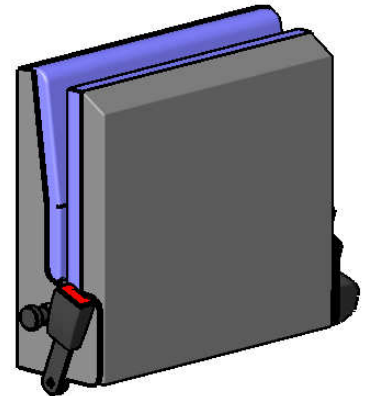

Modell 007-42

Klappsitz mit niedriger Lehne

mit Rastbolzen und Gurtaufnahme (optional mit montiertem Automatikgurt)

Die Löcher im Sitz sind hinter der abnehmbaren Rückenlehne. Rastbolzen arretiert die Sitzfläche in Gebrauchstellung.

empfohlenes Lochbild