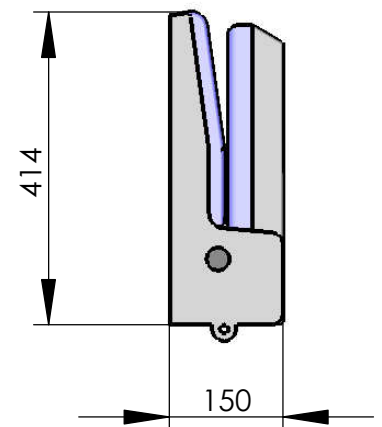

Modell 007-42

Klappsitz mit niedriger Lehne

mit Rastbolzen und Gurtaufnahme (optional mit montiertem Automatikgurt)

Die Löcher im Sitz sind hinter der abnehmbaren Rückenlehne. Rastbolzen arretiert die Sitzfläche in Gebrauchstellung.

empfohlenes Lochbild