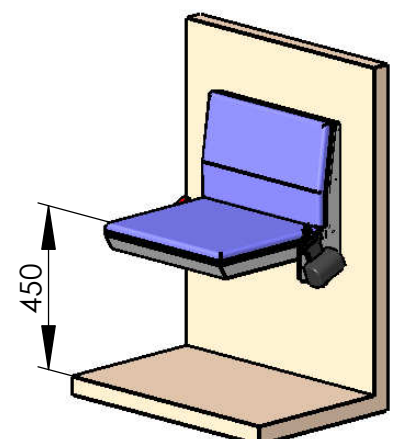

Modell 007-42

Klappsitz mit niedriger Lehne

mit Rastbolzen und Gurtaufnahme (optional mit montiertem Automatikgurt)

Die Löcher im Sitz sind hinter der abnehmbaren Rückenlehne. Rastbolzen arretiert die Sitzfläche in Gebrauchstellung.

empfohlenes Lochbild