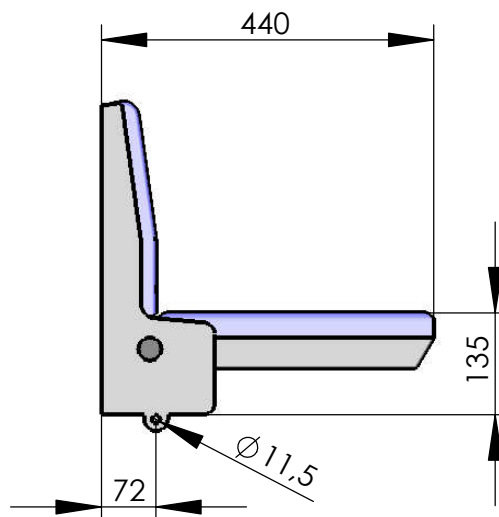

Modell 007-42

Klappsitz mit niedriger Lehne

mit Rastbolzen und Gurtaufnahme (optional mit montiertem Automatikgurt)

Die Löcher im Sitz sind hinter der abnehmbaren Rückenlehne. Rastbolzen arretiert die Sitzfläche in Gebrauchstellung.

empfohlenes Lochbild