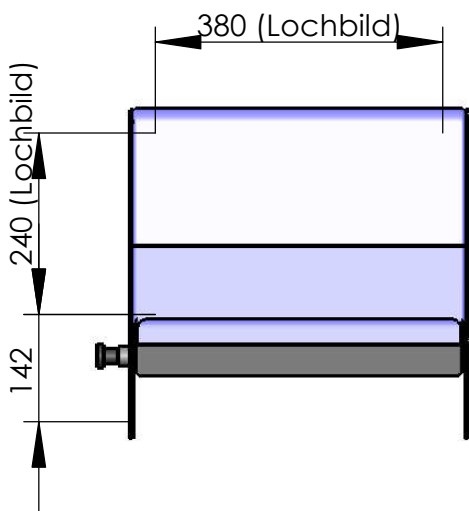

Modell 007-42

Klappsitz mit niedriger Lehne

mit Rastbolzen und Gurtaufnahme (optional mit montiertem Automatikgurt)

Die Löcher im Sitz sind hinter der abnehmbaren Rückenlehne. Rastbolzen arretiert die Sitzfläche in Gebrauchstellung.

empfohlenes Lochbild