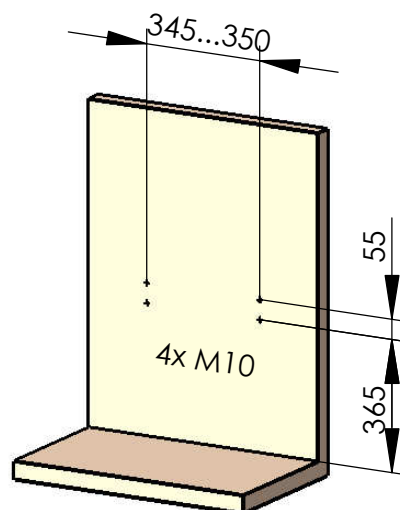

Modell 007-09

Klappsitz ohne Lehne, schmal

mit Gurtaufnahme (optional mit montiertem Automatikgurt)

empfohlenes Lochbild