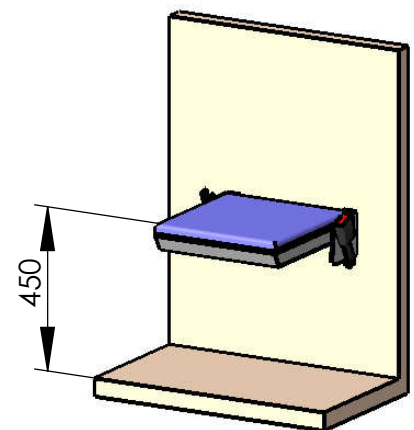

Modell 007-09

Klappsitz ohne Lehne, schmal

mit Gurtaufnahme (optional mit montiertem Automatikgurt)

empfohlenes Lochbild