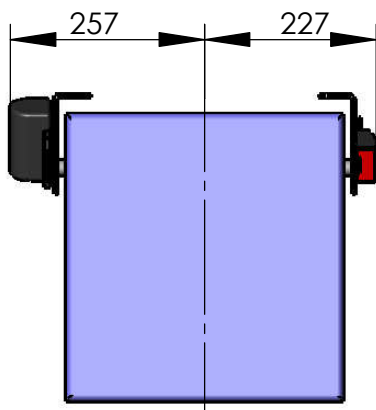

Modell 007-09

Klappsitz ohne Lehne, schmal

mit Gurtaufnahme (optional mit montiertem Automatikgurt)

empfohlenes Lochbild