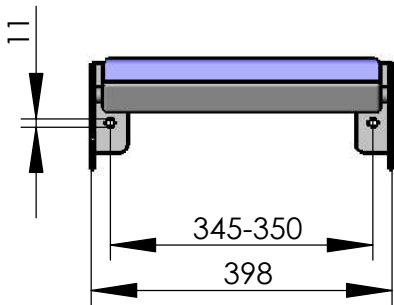

Modell 007-09

Klappsitz ohne Lehne, schmal

mit Gurtaufnahme (optional mit montiertem Automatikgurt)

empfohlenes Lochbild