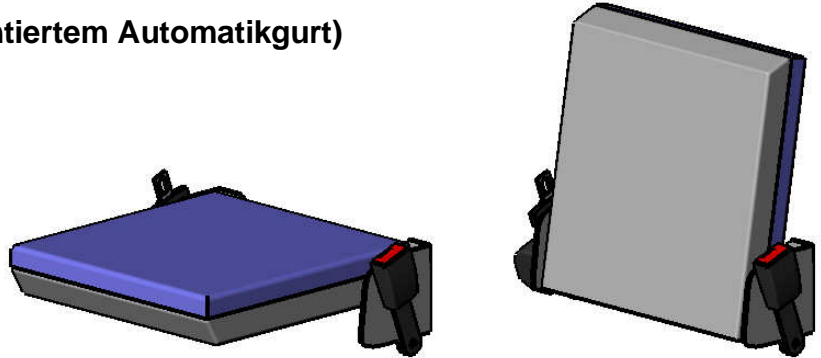

Modell 007-09

Klappsitz ohne Lehne, schmal

mit Gurtaufnahme (optional mit montiertem Automatikgurt)

empfohlenes Lochbild