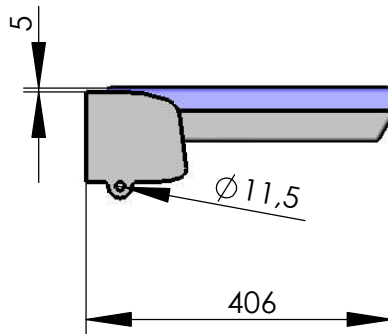

Modell 007-09

Klappsitz ohne Lehne, schmal

mit Gurtaufnahme (optional mit montiertem Automatikgurt)

empfohlenes Lochbild