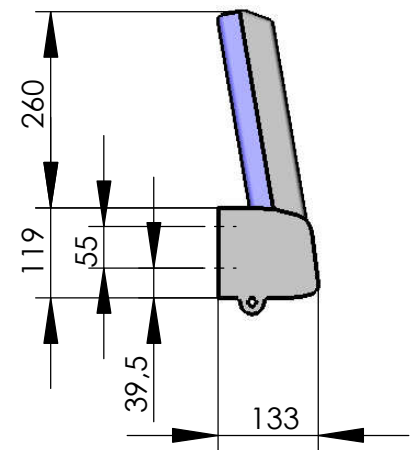

Modell 007-09

Klappsitz ohne Lehne, schmal

mit Gurtaufnahme (optional mit montiertem Automatikgurt)

empfohlenes Lochbild