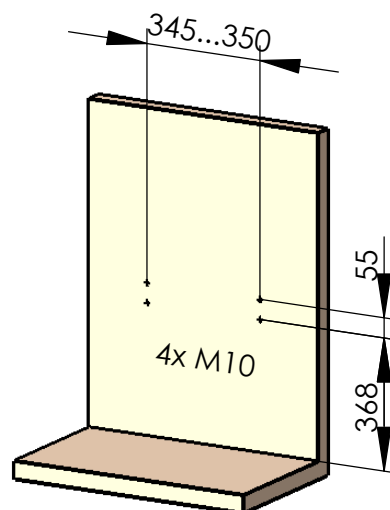

Modell 090-33
Klappsitz ohne Lehne
 schmale Ausführung mit Anschlag für Ruhestellung

empfohlenes Lochbild