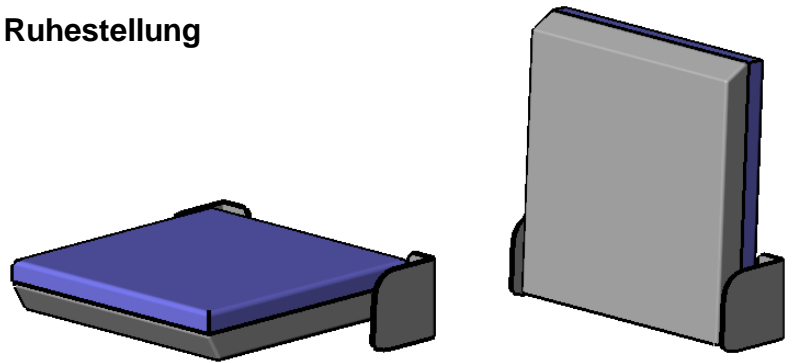

Modell 090-33
Klappsitz ohne Lehne
 schmale Ausführung mit Anschlag für Ruhestellung

empfohlenes Lochbild