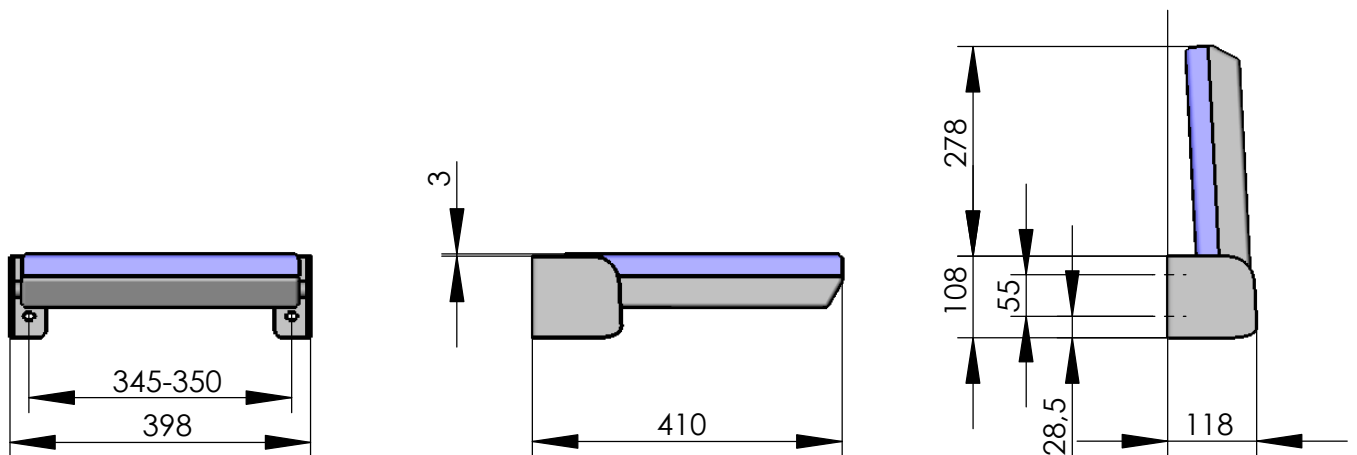

Modell 090-33
Klappsitz ohne Lehne
 schmale Ausführung mit Anschlag für Ruhestellung

empfohlenes Lochbild