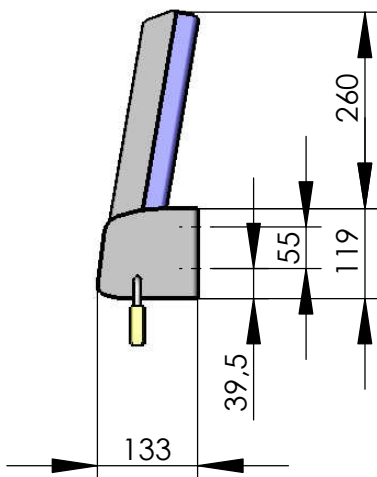

**Modell 090-42**

**Klappsitz ohne Lehne**

abschließbar

das Vorhängeschloss gehört nicht zum Lieferumfang

Sitzfläche ist  
 in dieser Position  
 gesperrt.

empfohlenes Lochbild