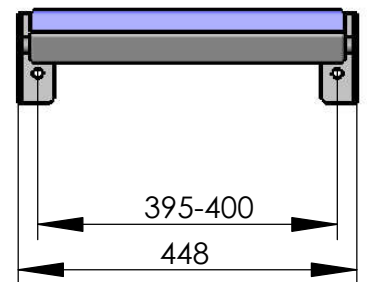

**Modell 090-42**

**Klappsitz ohne Lehne**

abschließbar

das Vorhängeschloss gehört nicht zum Lieferumfang

Sitzfläche ist  
 in dieser Position  
 gesperrt.

empfohlenes Lochbild