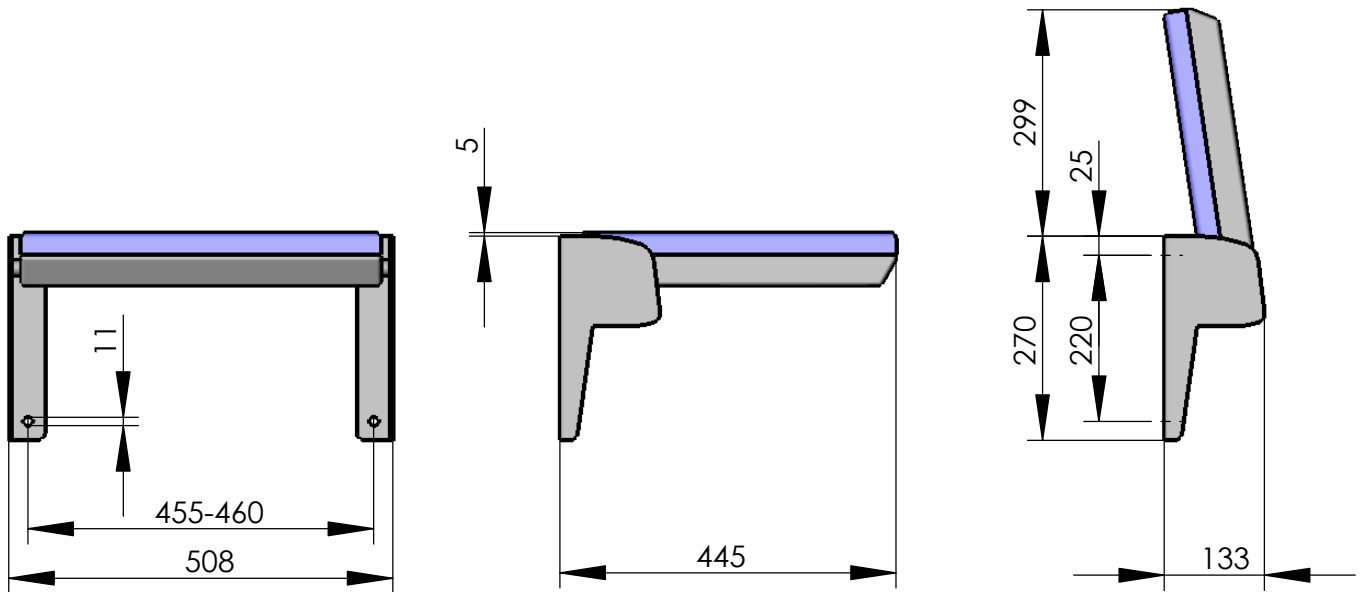

**Modell 120-07**

**Klappsitz ohne Lehne, "XXL"**

zur Verwendung durch Personen mit einem Gewicht bis zu 250 kg

empfohlenes Lochbild