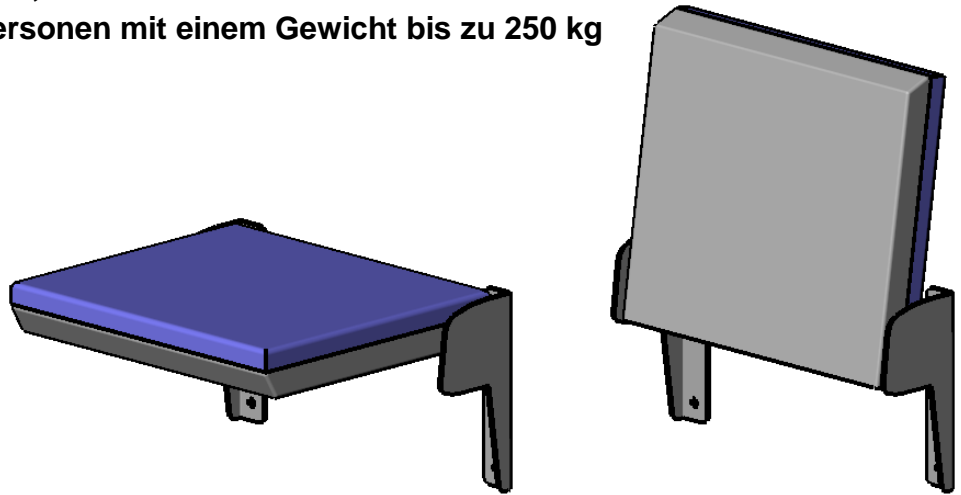

**Modell 120-07**

**Klappsitz ohne Lehne, "XXL"**

zur Verwendung durch Personen mit einem Gewicht bis zu 250 kg

empfohlenes Lochbild