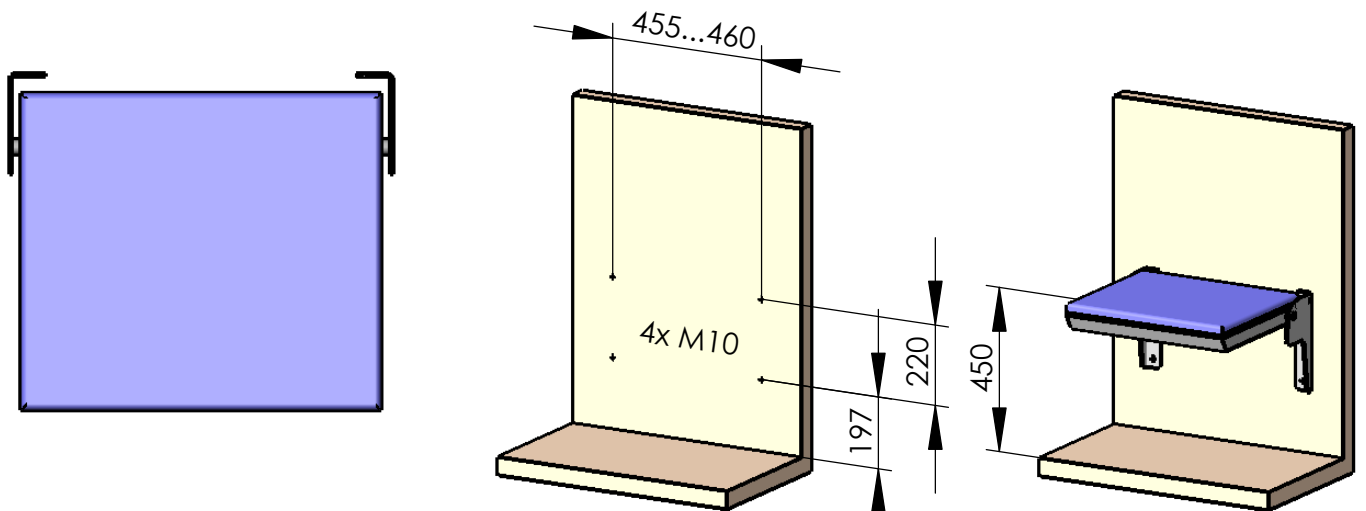

**Modell 120-07**

**Klappsitz ohne Lehne, "XXL"**

zur Verwendung durch Personen mit einem Gewicht bis zu 250 kg

empfohlenes Lochbild