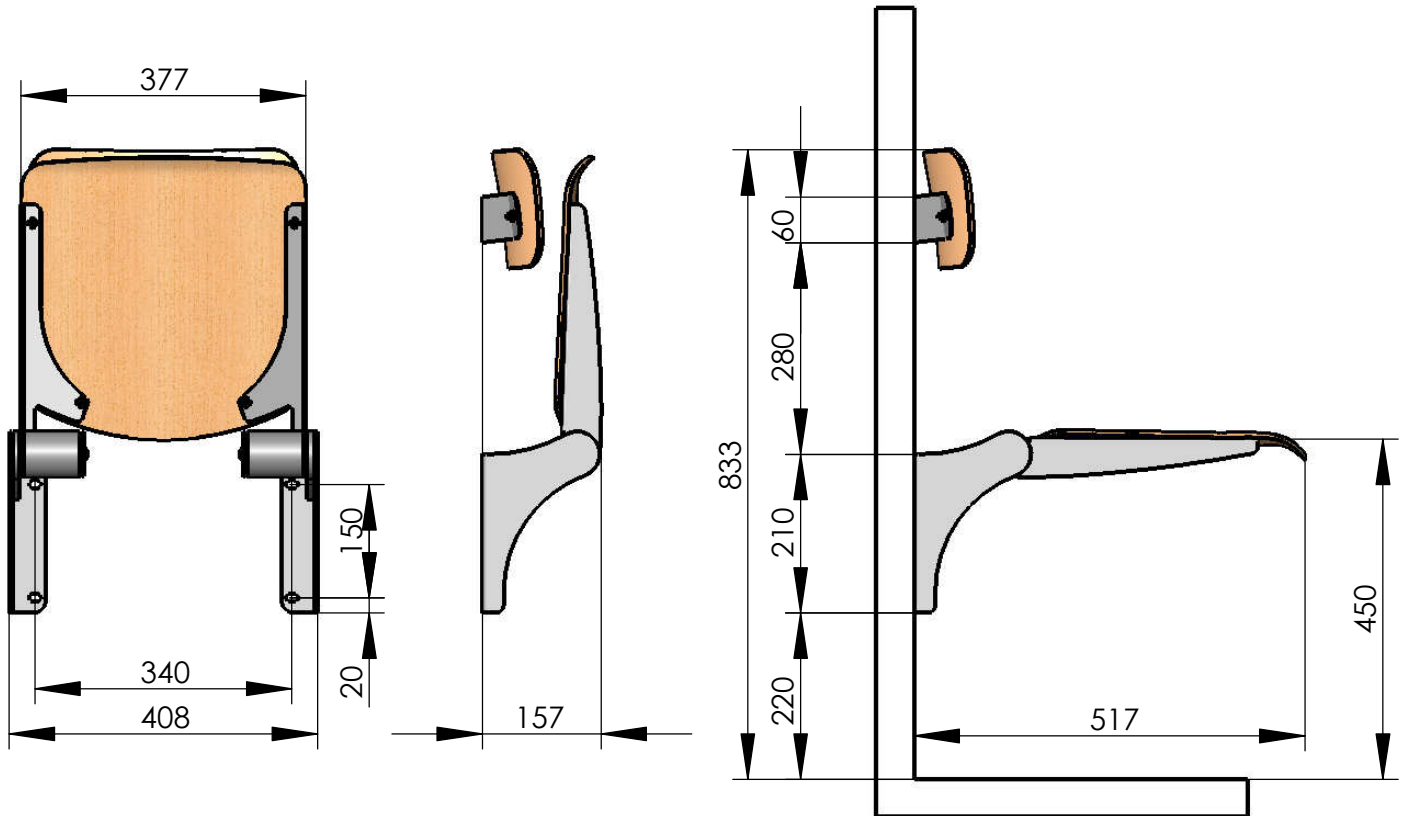

Modell 128-08
Klappsitz Woodie mit Rückenlehne
für Wandmontage

empfohlenes Lochbild: